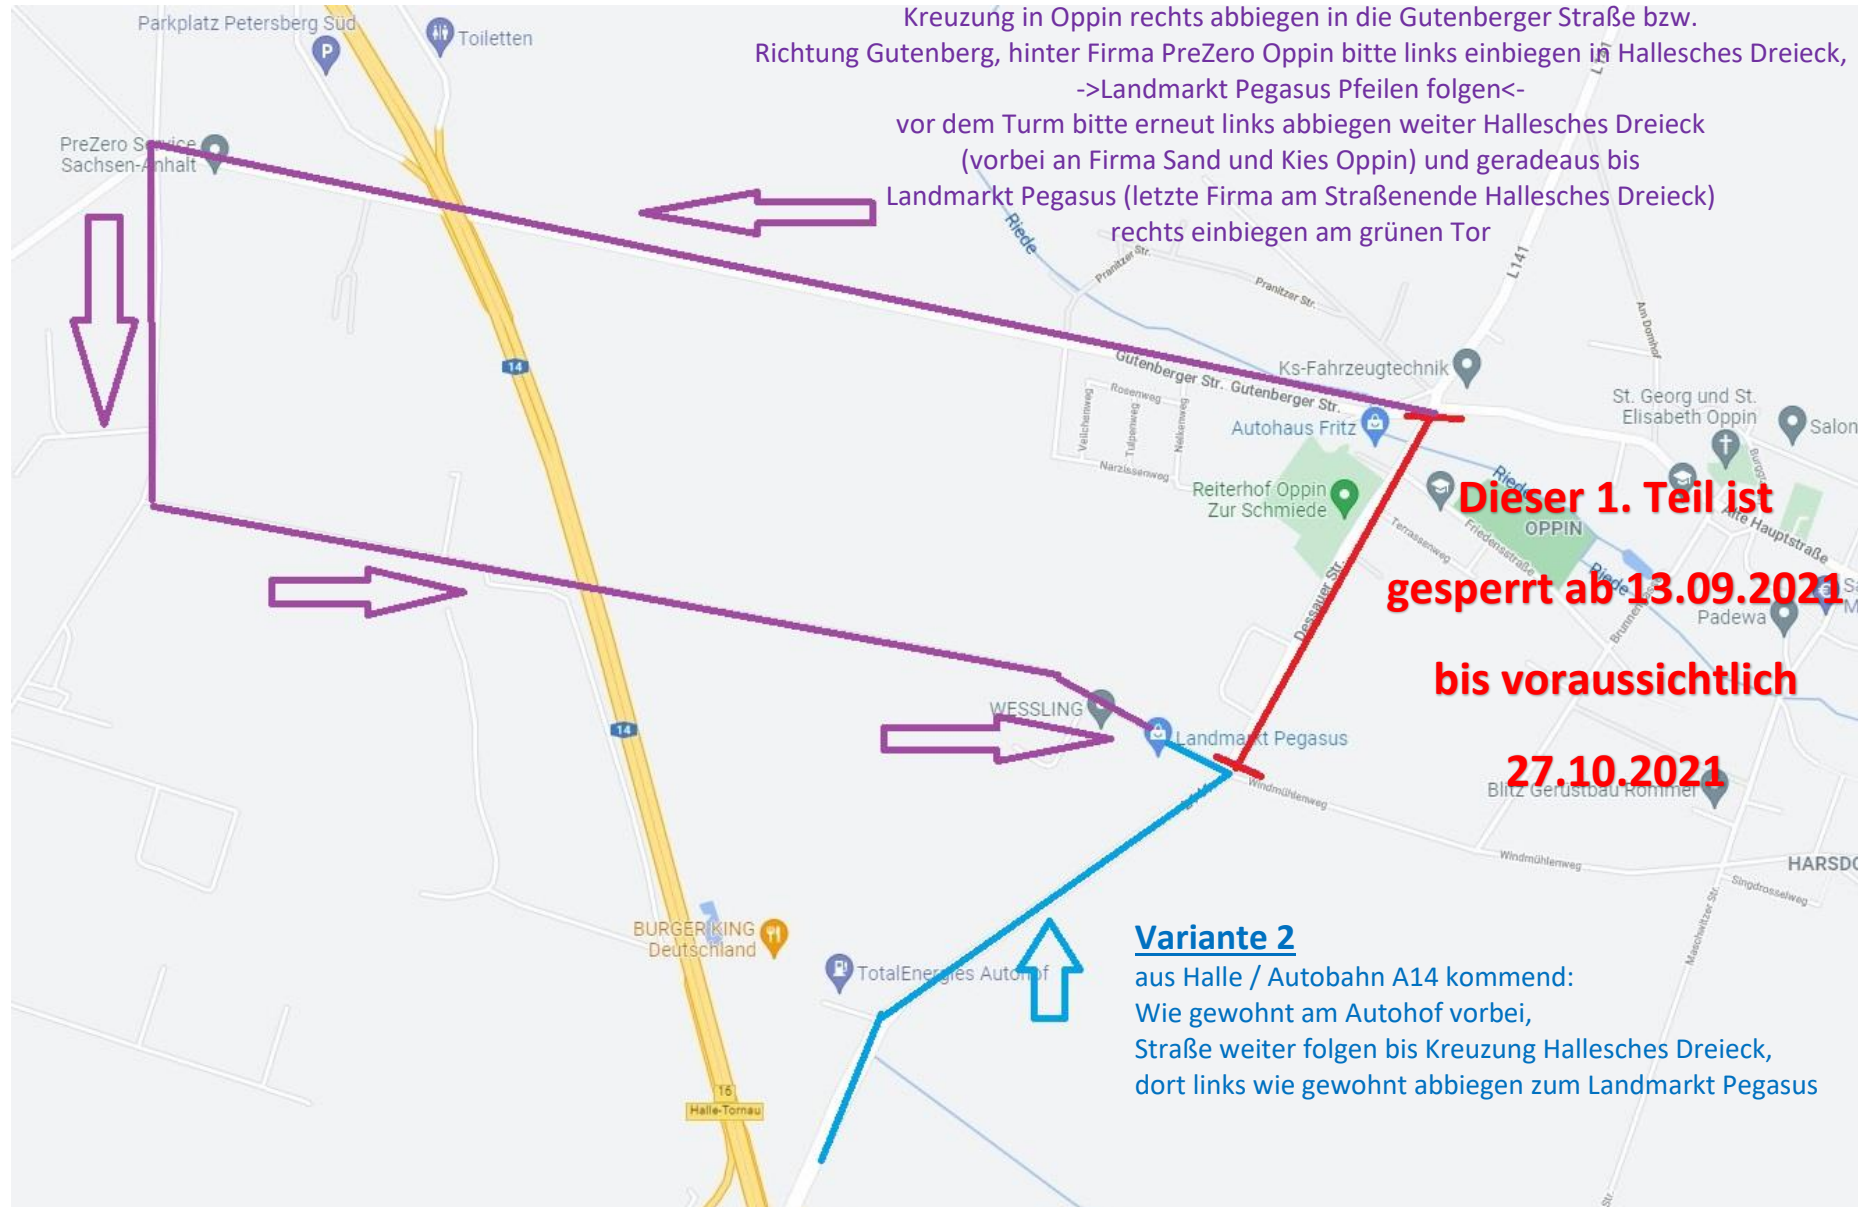

# Der Landmarkt Pegasus ist ab 13.09.2021 durch Straßenbauarbeiten wie folgt zu erreichen:

## Variante 1

aus Richtung Zörbig / Köthen / Brachstedt ... kommend:  
Kreuzung in Oppin rechts abbiegen in die Gutenberger Straße bzw.  
Richtung Gutenberg, hinter Firma PreZero Oppin bitte links einbiegen in Hallesches Dreieck,  
->Landmarkt Pegasus Pfeilen folgen<-  
vor dem Turm bitte erneut links abbiegen weiter Hallesches Dreieck  
(vorbei an Firma Sand und Kies Oppin) und geradeaus bis  
Landmarkt Pegasus (letzte Firma am Straßenende Hallesches Dreieck)  
rechts einbiegen am grünen Tor

**Dieser 1. Teil ist  
gesperrt ab 13.09.2021  
bis voraussichtlich  
27.10.2021**

## Variante 2

aus Halle / Autobahn A14 kommend:  
Wie gewohnt am Autohof vorbei,  
Straße weiter folgen bis Kreuzung Hallesches Dreieck,  
dort links wie gewohnt abbiegen zum Landmarkt Pegasus